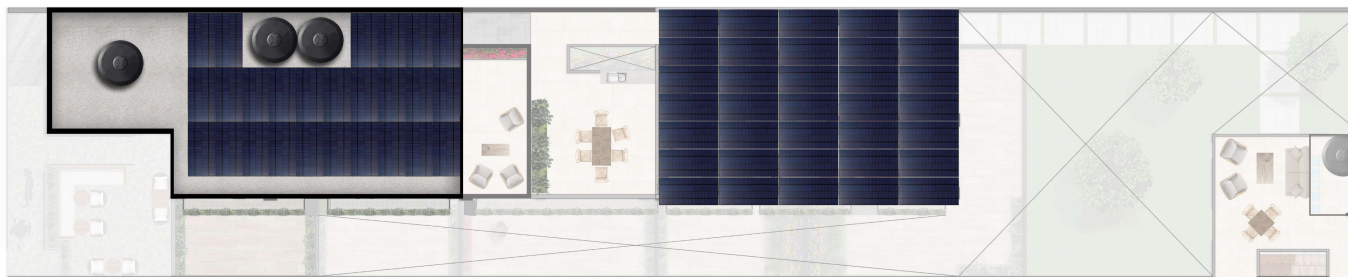

2 LOFTS
1 ROOF GARDEN

N. TETOS ----->

ÁREA DO PAINEL SOLAR
JARDIM DE TELHADO 007

PLANTA BAIXA

MOODBOARD

SolHaus

LAYOUT
L-13

N. TETOS