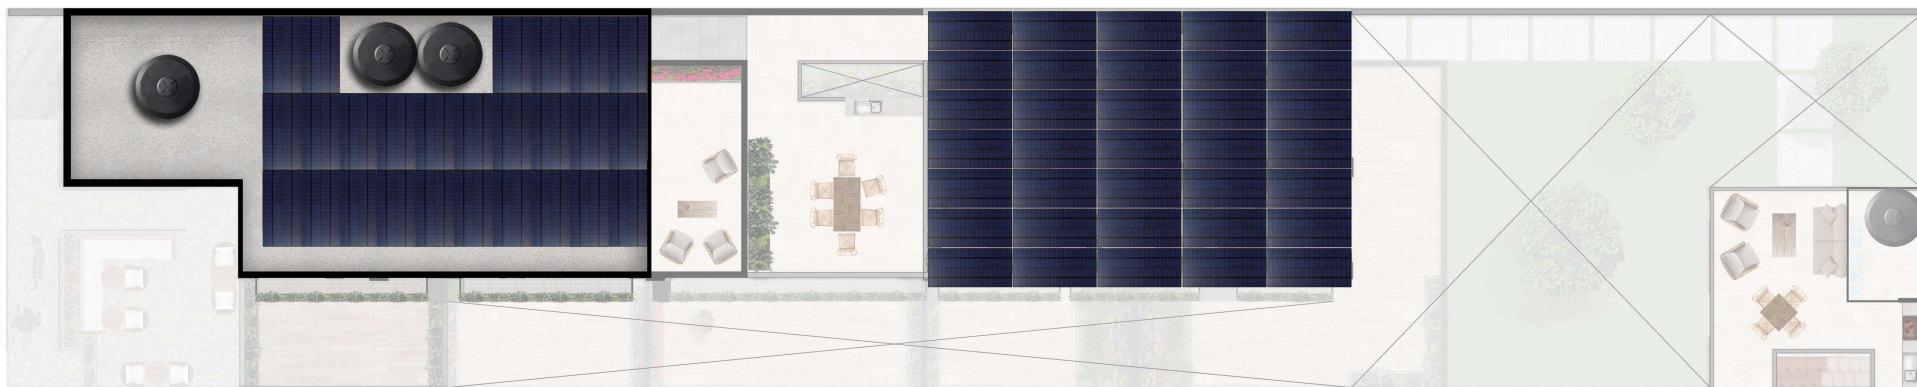

2 LOFTS
1 ROOF GARDEN

N. TETOS ----->

ÁREA DO PAINEL SOLAR
JARDIM DE TELHADO 007

PLANTA BAIXA

MOODBOARD

SolHaus

LAYOUT
L-13

N. TETOS